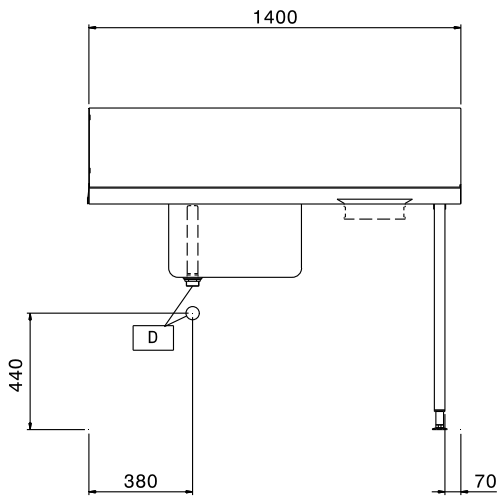

Prednja/e

Bočna/o