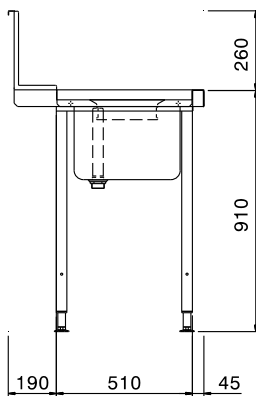

Za perilice posuđa s haubom. Konstrukcija od 304 AISI nehrđajućeg čelika. Zidna ploča visine 300mm. Dvije cjevaste nogice kvadratnog poprečnog presjeka 40 x 40 s prilagodljivom visinom. Posuda dimenzija 500 x 400 x 300h mm sa zaštitom od prelijevanja, rupom za odvod i plastičnim sifonom. Otvor za otpatke s gumenim obrubom. Smjer košara: s desna na lijevo.

Konstrukcija

- Noge od nehrđajućeg čelika 50mm podesljive su visine čime se omogućuje dobro poravnavanje i povezanost sa ostalim elementima na liniji pranja.
- Opremljen s otvorom za otpatke.
- Ukjučeno stražnje povišenje za zaštitu od prskanja.
- Duboki preklapljeni rubni profili služe za sprječavanje kapanja i lako i sigurno čišćenje.
- Sve površine su glatke, sa zaobljenim rubovima, sa sjajnim premazom, za lakše čišćenje
- Šuplje nogice kvadratnog poprečnog presjeka 40x40mm i nastavci za niveliranje izrađene su od AISI 304 nehrđajućeg čelika.
- Izrađena u potpunosti od 304 AISI nehrđajućeg čelika.
- Namjenjen pričvršćivanju za stroj za pranje posuđa; treba se opremiti jednim parom nogu na drugom kraju.
- [NOT TRANSLATED]

ODOBRENJE: _____

- Donja polica za stol - 1400 mm PNC 865353
- Pribor za učvršćenje u pod za 2 kvadratne noge PNC 865386
- Jednostruki plastični sifon 2" PNC 895313

Prednja/e

Bočna/o

Gornja/e

Ključne informacije:

Vanjske dimenzije, širina:	
865310 (BHHPTBH14R)	1400 mm
Vanjske dimenzije, dubina:	745 mm
Vanjske dimenzije, visina:	1170 mm
Neto težina:	12 kg
Dimenzije zaštite od prskanja, visina:	300 mm
Dimenzije korita	500x400x300h