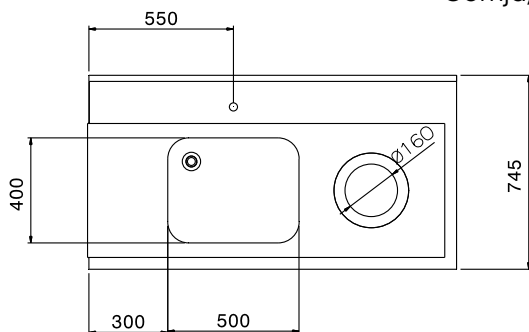

Za perilice posuđa s haubom. Konstrukcija od 304 AISI nehrđajućeg čelika. Zidna ploča visine 300mm. Dvije cjevaste nogice kvadratnog poprečnog presjeka 40 x 40 s prilagodljivom visinom. Posuda dimenzija 500 x 400 x 300h mm sa zaštitom od prelijevanja, rupom za odvod i plastičnim sifonom. Otvor za otpatke s gumenim obrubom. Smjer košara: s desna na lijevo.

Glavne značajke

- Isporučuje se rastavljen i lako se sastavlja.
- Dizajniran za košare za pranje posuđa dimenzija 500x500mm.
- Donje ravne police (za smještanje ispod stola) i pribor za pretpranje dostupni su kao dodatna oprema.

ODOBRENJE: _____

- Donja polica za stol - 1400 mm PNC 865353
- Pribor za učvršćenje u pod za 2 kvadratne noge PNC 865386
- Jednostruki plastični sifon 2" PNC 895313

Prednja/e

Bočna/o

Gornja/e

Ključne informacije:

Vanjske dimenzije, širina:	
865310 (BHHPTBH14R)	1400 mm
Vanjske dimenzije, dubina:	745 mm
Vanjske dimenzije, visina:	1170 mm
Neto težina:	12 kg
Dimenzije zaštite od prskanja, visina:	300 mm
Dimenzije korita	500x400x300h